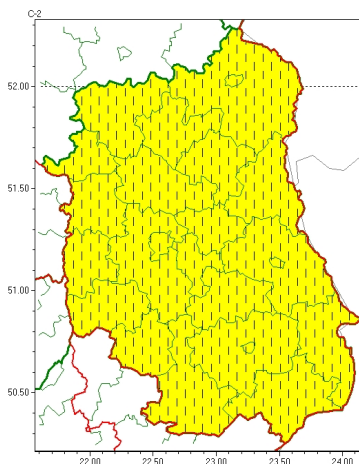

Zasięg ostrzeżeń w województwie

Burze
2024-07-24 21:18

WOJEWÓDZTWO LUBELSKIE OSTRZEŻENIA METEOROLOGICZNE ZBIORCZO NR 184 WYKAZ OBOWIĄZUJĄCYCH OSTRZEŻEŃ o godz. 21:18 dnia 24.07.2024

Zjawisko/Stopień zagrożenia	Burze/1 ZMIANA
Obszar (w nawiasie numer ostrzeżenia dla powiatu)	powiaty: bialski(73), Biała Podlaska(73), biłgorajski(90), Chełm(85), chełmski(85), hrubieszowski(89), janowski(89), krasnostawski(88), krańcowski(87), lubartowski(76), lubelski(83), Lublin(83), Łęczyński(82), łukowski(75), opolski(84), parczewski(78), puławski(80), radzyński(75), rycki(76), widnicki(85), tomaszowski(92), włodawski(78), zamojski(90), Zamość (90)
Ważność	od godz. 21:17 dnia 24.07.2024 do godz. 08:00 dnia 25.07.2024
Prawdopodobieństwo	80%
Przebieg	Obserwuje się i nadal prognozuje się miejscami burze, którym punktowo będą towarzyszyć silne opady deszczu od 20 mm do 35 mm oraz porywy wiatru do 60 km/h. Możliwy grad.
SMS	IMGW-PIB OSTRZEŻEGA: BURZE/1 lubelskie (wszystkie powiaty) od 21:17/24.07 do 08:00/25.07.2024 deszcz 35 mm, porywy 60 km/h, grad. Dotyczy powiatów: wszystkie powiaty.
RSO	Woj. lubelskie (wszystkie powiaty), IMGW-PIB wydał ostrzeżenie pierwszego stopnia o burzach
Uwagi	Wydłużenie ważności ostrzeżenia.