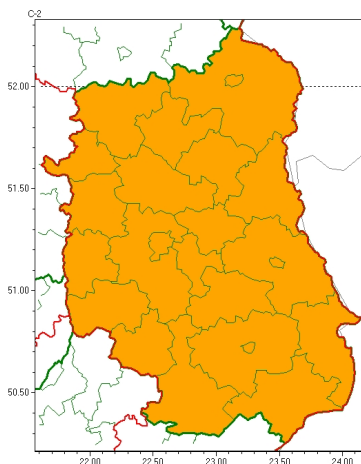

Zasięg ostrzeżeń w województwie

Upał
2024-06-26 11:58

WOJEWÓDZTWO LUBELSKIE
OSTRZEŻENIA METEOROLOGICZNE ZBIORCZO NR 141
WYKAZ OBOWIĄZUJĄCYCH OSTRZEŻEŃ
o godz. 11:58 dnia 26.06.2024

Zjawisko/Stopień zagrożenia	Upał/2
Obszar (w nawiasie numer ostrzeżenia dla powiatu)	powiaty: bialski(61), Biała Podlaska(61), biłgorajski(71), Chełm(66), chełmski(66), hrubieszowski(69), janowski(72), krasnostawski(69), krańcowski(71), lubartowski(63), lubelski(67), Lublin(67), Łęczyński(67), łukowski(63), opolski(69), parczewski(65), puławski(66), radzyński(63), rycki(63), widnicki(69), tomaszowski(72), włodawski(63), zamojski(71), Zamość (71)
Ważność	od godz. 11:00 dnia 27.06.2024 do godz. 20:00 dnia 28.06.2024
Prawdopodobieństwo	80%
Przebieg	Prognozuje się upały. Temperatura maksymalna w dzień od 29°C do 33°C. Temperatura minimalna w nocy od 17°C do 21°C.
SMS	IMGW-PIB OSTRZEŻENIA: UPAL/2 lubelskie (wszystkie powiaty) od 11:00/27.06 do 20:00/28.06.2024 temp. maks 29-33st.C, temp min 17-21st.C. Dotyczy powiatów: wszystkie powiaty.
RSO	Woj. lubelskie (wszystkie powiaty), IMGW-PIB wydał ostrzeżenie drugiego stopnia o upałach
Uwagi	Ostrzeżenie może być kontynuowane.