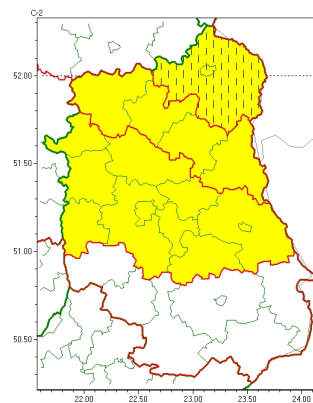

### Zasięg ostrzeżeń w województwie

Oblodzenie  
2024-01-20 12:51

Silny wiatr  
2024-01-20 12:51

Zawieje/zamiecie śnieżne  
2024-01-20 12:51

## WOJEWÓDZTWO LUBELSKIE OSTRZEŃNIA METEOROLOGICZNE ZBIORCZO NR 27 WYKAZ OBOWIĄZUJĄCYCH OSTRZEŃNIEŃ o godz. 12:51 dnia 20.01.2024

Zjawisko/Stopień zagrożenia	Oblodzenie/1
Obszar (w nawiasie numer ostrzeżenia dla powiatu)	powiaty: biłgorajski(13), Chełm(13), chełmski(13), hrubieszowski(15), janowski(13), krasnostawski(12), krańcicki(14), lubartowski(11), lubelski(12), Lublin(12), Łęczycki(12), opolski(12), puławski(10), rycki(10), widnicki(12), tomaszowski(14), zamojski(14), Zamość (14)
Ważność	od godz. 18:00 dnia 20.01.2024 do godz. 09:00 dnia 21.01.2024
Prawdopodobieństwo	70%
Przebieg	Miejscami prognozowane zamarzanie mokrej nawierzchni dróg i chodników po opadach mokrego niegu powodujących oblodzenie. Temperatura minimalna od -4°C do -1°C, przy gruncie do -6°C.
SMS	IMGW-PIB OSTRZEŻENIA: OBLODZENIE/1 lubelskie (18 powiatów) od 18:00/20.01 do 09:00/21.01.2024 temp. min. do -4 st., przy gruncie do -6 st., lisko. Dotyczy powiatów: biłgorajski, Chełm, chełmski, hrubieszowski, janowski, krasnostawski, krańcicki, lubartowski, lubelski, Lublin, Łęczycki, opolski, puławski, rycki, widnicki, tomaszowski, zamojski i Zamość.
RSO	Woj. lubelskie (18 powiatów), IMGW-PIB wydał ostrzeżenia pierwszego stopnia o oblodzeniu
Uwagi	Brak.
Zjawisko/Stopień zagrożenia	Zawieje/zamiecie śnieżne/1 ZMIANA
Obszar (w nawiasie numer ostrzeżenia dla powiatu)	powiaty: bialski(13), Biała Podlaska(13)
Ważność	od godz. 12:50 dnia 20.01.2024 do godz. 23:00 dnia 20.01.2024