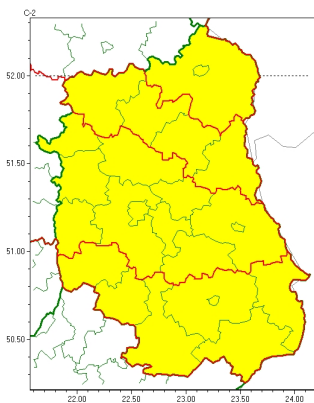

### Zasięg ostrzeżeń w województwie

Oblodzenie  
2024-01-20 12:51

Silny wiatr  
2024-01-20 12:51

Zawieje/zamiecie śnieżne  
2024-01-20 12:51

## WOJEWÓDZTWO LUBELSKIE OSTRZEŃNIA METEOROLOGICZNE ZBIORCZO NR 27 WYKAZ OBOWIĄZUJĄCYCH OSTRZEŃNIEŃ o godz. 12:51 dnia 20.01.2024

Zjawisko/Stopień zagrożenia	Oblodzenie/1
Obszar (w nawiasie numer ostrzeżenia dla powiatu)	powiaty: biłgorajski(13), Chełm(13), chełmski(13), hrubieszowski(15), janowski(13), krasnostawski(12), krańcicki(14), lubartowski(11), lubelski(12), Lublin(12), Łęczycki(12), opolski(12), puławski(10), rycki(10), widnicki(12), tomaszowski(14), zamojski(14), Zamość (14)
Ważność	od godz. 18:00 dnia 20.01.2024 do godz. 09:00 dnia 21.01.2024
Prawdopodobieństwo	70%
Przebieg	Miejscami prognozowane zamarzanie mokrej nawierzchni dróg i chodników po opadach mokrego niegu powodujących oblodzenie. Temperatura minimalna od -4°C do -1°C, przy gruncie do -6°C.
SMS	IMGW-PIB OSTRZEŻENIA: OBLODZENIE/1 lubelskie (18 powiatów) od 18:00/20.01 do 09:00/21.01.2024 temp. min. do -4 st., przy gruncie do -6 st., lisko. Dotyczy powiatów: biłgorajski, Chełm, chełmski, hrubieszowski, janowski, krasnostawski, krańcicki, lubartowski, lubelski, Lublin, Łęczycki, opolski, puławski, rycki, widnicki, tomaszowski, zamojski i Zamość.
RSO	Woj. lubelskie (18 powiatów), IMGW-PIB wydał ostrzeżenia pierwszego stopnia o oblodzeniu
Uwagi	Brak.
Zjawisko/Stopień zagrożenia	Zawieje/zamiecie śnieżne/1 ZMIANA
Obszar (w nawiasie numer ostrzeżenia dla powiatu)	powiaty: bialski(13), Biała Podlaska(13)
Ważność	od godz. 12:50 dnia 20.01.2024 do godz. 23:00 dnia 20.01.2024