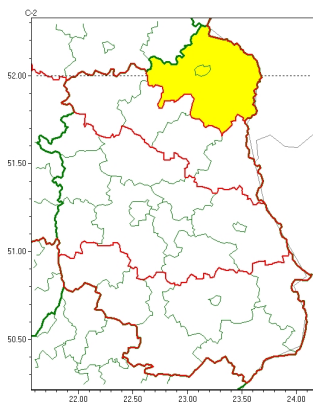

### Zasięg ostrzeżeń w województwie

Oblodzenie  
2024-01-20 12:51

Silny wiatr  
2024-01-20 12:51

Zawieje/zamiecie śnieżne  
2024-01-20 12:51

## WOJEWÓDZTWO LUBELSKIE OSTRZEŃNIA METEOROLOGICZNE ZBIORCZO NR 27 WYKAZ OBOWIĄZUJĄCYCH OSTRZEŃNIEŃ o godz. 12:51 dnia 20.01.2024

Zjawisko/Stopień zagrożenia	Oblodzenie/1
Obszar (w nawiasie numer ostrzeżenia dla powiatu)	powiaty: biłgorajski(13), Chełm(13), chełmski(13), hrubieszowski(15), janowski(13), krasnostawski(12), krańcicki(14), lubartowski(11), lubelski(12), Lublin(12), Łęczycki(12), opolski(12), puławski(10), rycki(10), widnicki(12), tomaszowski(14), zamojski(14), Zamość (14)
Ważność	od godz. 18:00 dnia 20.01.2024 do godz. 09:00 dnia 21.01.2024
Prawdopodobieństwo	70%
Przebieg	Miejscami prognozowane zamarzanie mokrej nawierzchni dróg i chodników po opadach mokrego niegu powodujących oblodzenie. Temperatura minimalna od -4°C do -1°C, przy gruncie do -6°C.
SMS	IMGW-PIB OSTRZEŻENIA: OBLODZENIE/1 lubelskie (18 powiatów) od 18:00/20.01 do 09:00/21.01.2024 temp. min. do -4 st., przy gruncie do -6 st., lisko. Dotyczy powiatów: biłgorajski, Chełm, chełmski, hrubieszowski, janowski, krasnostawski, krańcicki, lubartowski, lubelski, Lublin, Łęczycki, opolski, puławski, rycki, widnicki, tomaszowski, zamojski i Zamość.
RSO	Woj. lubelskie (18 powiatów), IMGW-PIB wydał ostrzeżenia pierwszego stopnia o oblodzeniu
Uwagi	Brak.
Zjawisko/Stopień zagrożenia	Zawieje/zamiecie śnieżne/1 ZMIANA
Obszar (w nawiasie numer ostrzeżenia dla powiatu)	powiaty: bialski(13), Biała Podlaska(13)
Ważność	od godz. 12:50 dnia 20.01.2024 do godz. 23:00 dnia 20.01.2024