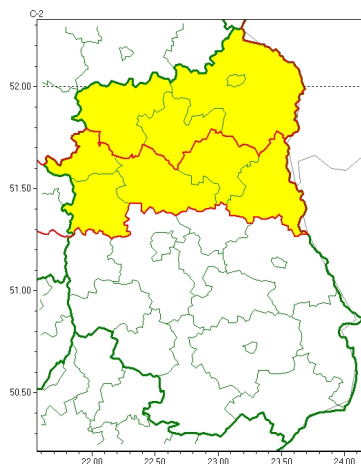

### Zasięg ostrzeżeń w województwie

Oblodzenie  
2023-03-08 20:36

## WOJEWÓDZTWO LUBELSKIE OSTRZEŻENIA METEOROLOGICZNE ZBIORCZO NR 37 WYKAZ OBOWIĄZUJĄCYCH CYCHOSTRZEŻEŃ o godz. 20:36 dnia 08.03.2023

Zjawisko/Stopień zagrożenia	Oblodzenie/1
Obszar (w nawiasie numer ostrzeżenia dla powiatu)	powiaty: lubartowski(17), parczewski(15), puławski(16), rycki(16), włodawski(15)
Ważność	od godz. 23:00 dnia 08.03.2023 do godz. 08:00 dnia 09.03.2023
Prawdopodobieństwo	70%
Przebieg	Prognozuje się zamarzanie mokrej nawierzchni dróg i chodników po opadach deszczu, deszczu ze mrogiem i mokrego niegu, powodujących częściowe oblodzenie. Temperatura minimalna około -1°C, temperatura minimalna przy gruncie około -2°C.
SMS	IMGW-PIB OSTRZEŻENIA: OBLODZENIE/1 lubelskie (5 powiatów) od 23:00/08.03 do 08:00/09.03.2023 temp. min. ok. -1 st., przy gruncie do -2 st., lisko. Dotyczy powiatów: lubartowski, parczewski, puławski, rycki i włodawski.
RSO	Woj. lubelskie (5 powiatów), IMGW-PIB wydał ostrzeżenie pierwszego stopnia o oblodzeniu
Uwagi	Brak.
Zjawisko/Stopień zagrożenia	Oblodzenie/1
Obszar (w nawiasie numer ostrzeżenia dla powiatu)	powiaty: bialski(14), Biała Podlaska(14), łukowski(15), radzyński(14)
Ważność	od godz. 23:00 dnia 08.03.2023 do godz. 08:00 dnia 09.03.2023
Prawdopodobieństwo	70%

<b>Przebieg</b>	Prognozuje się zamarzanie mokrej nawierzchni dróg i chodników po opadach deszczu, deszczu ze śniegiem i mokrego śniegu, powodujących oblodzenie. Temperatura minimalna około -1°C, temperatura minimalna przy gruncie około -2°C.
<b>SMS</b>	IMGW-PIB OSTRZEŻA: OBLODZENIE/1 lubelskie (4 powiaty) od 23:00/08.03 do 08:00/09.03.2023 temp. min. ok. -1 st., przy gruncie do -2 st., lisko. Dotyczy powiatów: bialski, Biała Podlaska, łukowski i radzyński.
<b>RSO</b>	Woj. lubelskie (4 powiaty), IMGW-PIB wydał ostrzeżenie pierwszego stopnia o oblodzeniu
<b>Uwagi</b>	Brak.