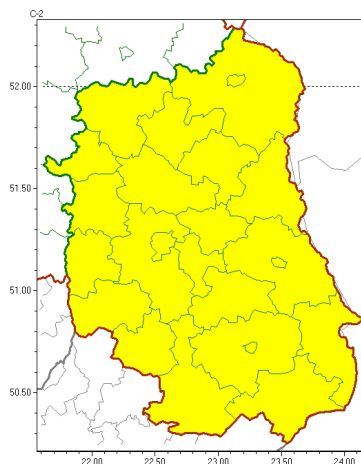

Zasięg ostrzeżeń w województwie

Opady mroźne
2023-03-01 11:13

WOJEWÓDZTWO LUBELSKIE
OSTRZEŻENIA METEOROLOGICZNE ZBIORCZO NR 33
WYKAZ OBSZARÓW NA CYCHOSTRZEŻENIE
o godz. 11:13 dnia 01.03.2023

Zjawisko/Stopień zagrożenia	Opady mroźne/l
Obszar (w nawiasie numer ostrzeżenia dla powiatu)	powiaty: bialski(13), Biała Podlaska(13), biłgorajski(19), Chełm(15), chełmski(15), hrubieszowski(18), janowski(19), krasnostawski(17), krańcowski(19), lubartowski(16), lubelski(17), Lublin(17), Łęczyński(15), łukowski(13), opolski(16), parczewski(14), puławski(15), radzyński(13), rycki(14), widnicki(17), tomaszowski(18), włodawski(14), zamojski(19), Zamość(19)
Ważność	od godz. 18:00 dnia 01.03.2023 do godz. 09:00 dnia 02.03.2023
Prawdopodobieństwo	70%
Przebieg	Prognozowane słabe opady mroźne z deszczem lub mroźnymi opadami powodującymi gołoledź.
SMS	IMGW-PIB OSTRZEŻENIA: MROŻNE OPADY/l lubelskie (wszystkie powiaty) od 18:00/01.03 do 09:00/02.03.2023 mroźne opady, drogi liskie. Dotyczy powiatów: wszystkie powiaty.
RSO	Woj. lubelskie (wszystkie powiaty), IMGW-PIB wydał ostrzeżenie pierwszego stopnia o opadach mroźnych
Uwagi	Brak.