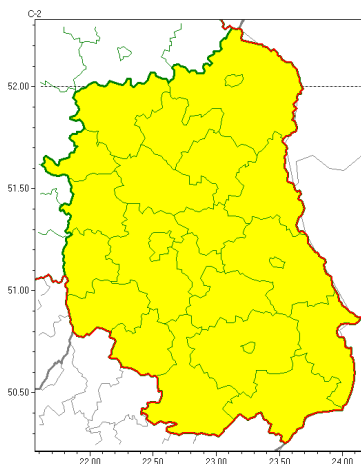

Zasięg ostrzeżeń w województwie

Przymrozki
2022-04-12 11:34

WOJEWÓDZTWO LUBELSKIE
OSTRZEŻENIA METEOROLOGICZNE ZBIORCZO NR 43
WYKAZ OBOWIĄZUJĄCYCH OSTRZEŻEŃ
o godz. 11:34 dnia 12.04.2022

Zjawisko/Stopień zagrożenia	Przymrozki/1
Obszar (w nawiasie numer ostrzeżenia dla powiatu)	powiaty: bialski(28), Biała Podlaska(28), biłgorajski(30), Chełm(31), chełmski(31), hrubieszowski(29), janowski(32), krasnostawski(32), krańcicki(32), lubartowski(29), lubelski(33), Lublin(32), Łęczyski(32), łukowski(28), opolski(32), parczewski(28), puławski(30), radzyński(28), rycki(30), widnicki(34), tomaszowski(30), włodawski(31), zamojski(30), Zamość (30)
Ważność	od godz. 23:00 dnia 12.04.2022 do godz. 08:00 dnia 13.04.2022
Prawdopodobieństwo	80%
Przebieg	Miejscami prognozowany jest spadek temperatury powietrza do około -3°C, przy gruncie do -5°C.
SMS	IMGW-PIB OSTRZEŻEGA: PRZYMROZKI/1 lubelskie (wszystkie powiaty) od 23:00/12.04 do 08:00/13.04.2022 temp. min -3 st., przy gruncie -5 st. Dotyczy powiatów: wszystkie powiaty.
RSO	Woj. lubelskie (wszystkie powiaty), IMGW-PIB wydał ostrzeżenie pierwszego stopnia o przymrozkach
Uwagi	Brak.
Dyżurny synoptyk IMGW-PIB	Michał Folwarski